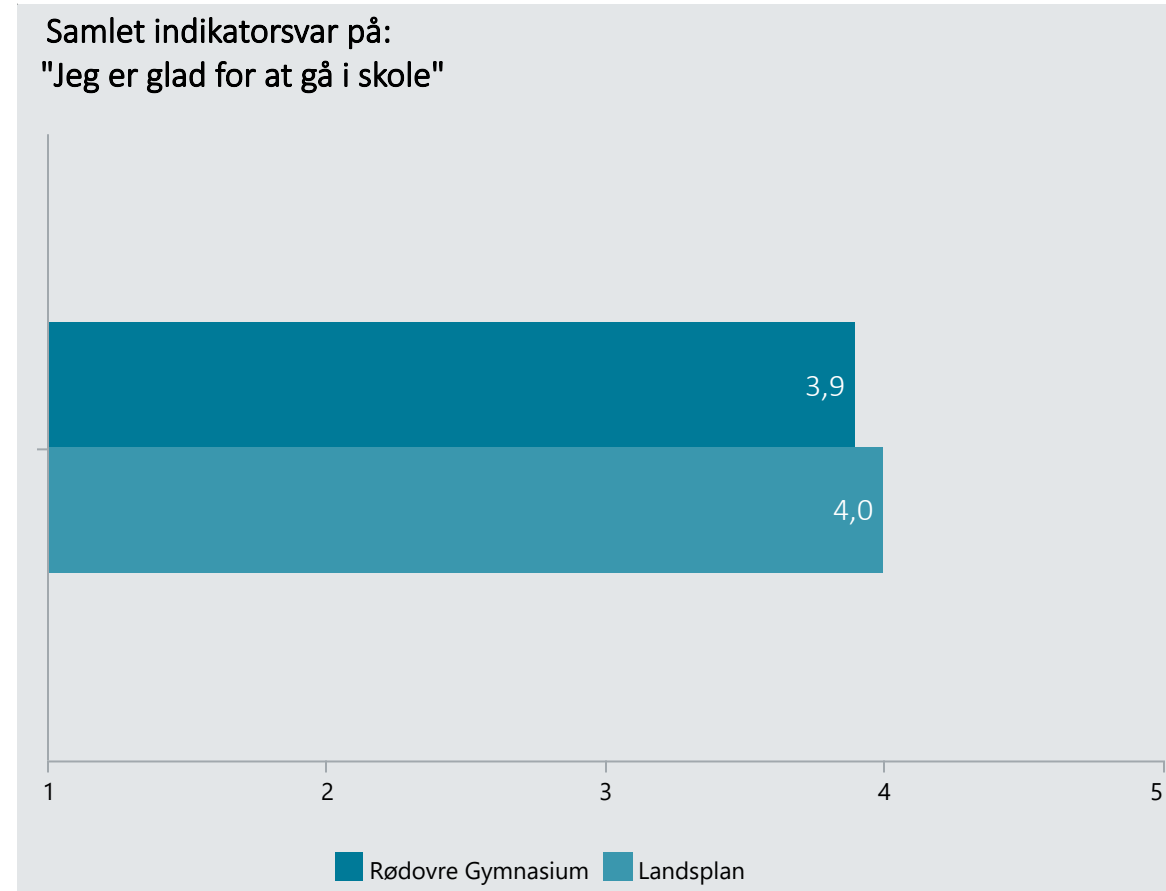

Oversigt over elevtrivsel

Dashboardet giver et overblik over trivslen på en valgt afdeling i 2022

Rødovre Gymnasium, Stx

Vælg år/Nulstil år ↓

- 2022
- 2021
- 2020
- 2019

Eksporter til PDF:

Klik på en indikator-knap nedenfor for at se de tilhørende svarfordelinger for en valgt afdeling.