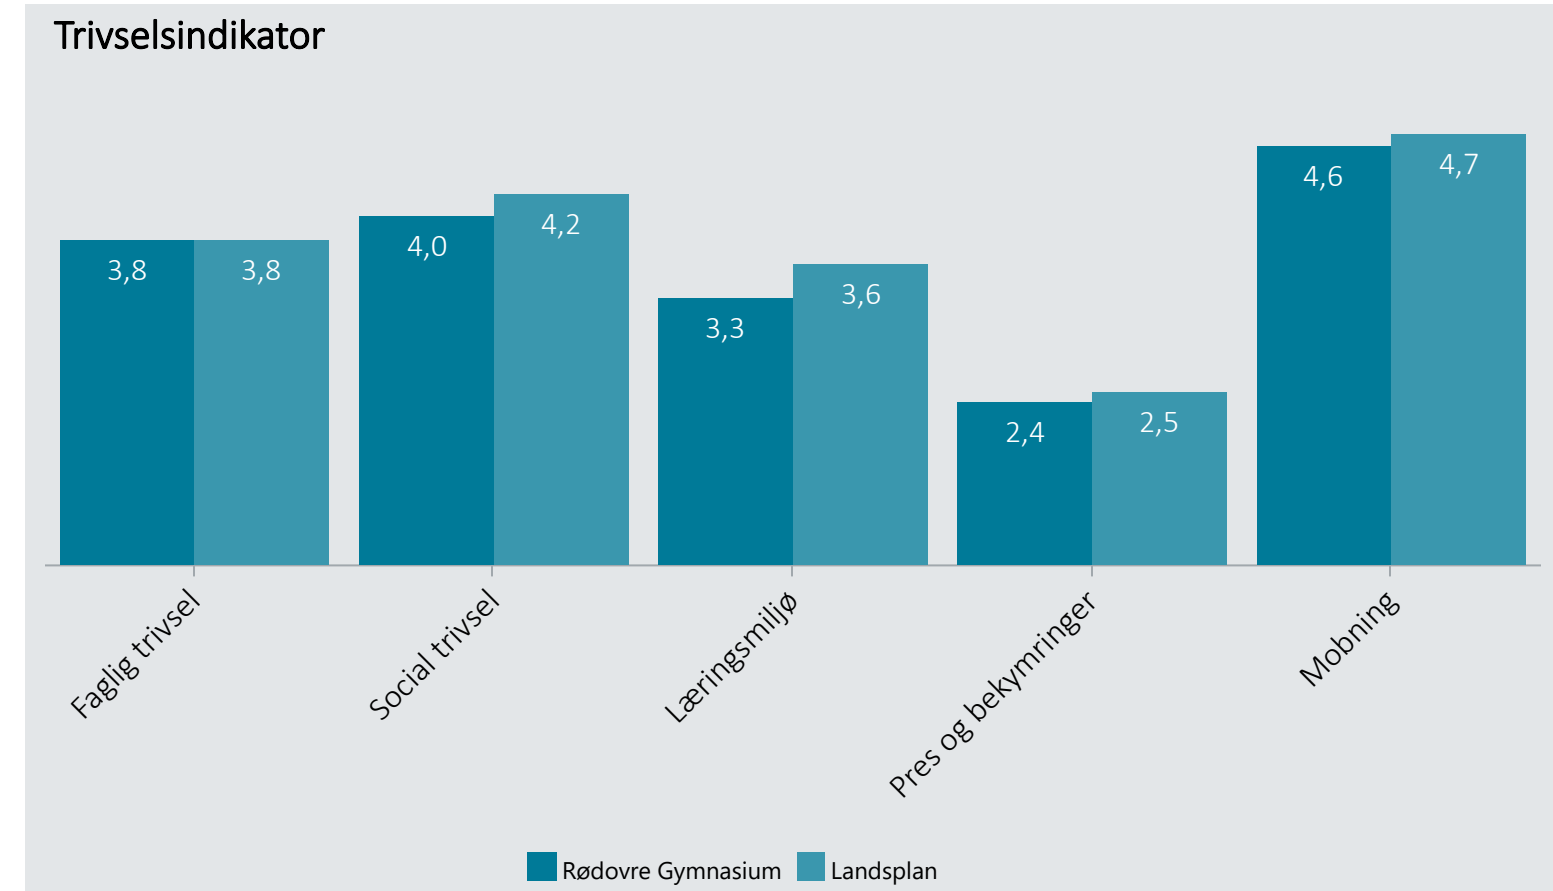

Oversigt over elevtrivsel

Dashboardet giver et overblik over trivslen på en valgt afdeling i 2022

Rødovre Gymnasium, Stx

Vælg år/Nulstil år ↓

- 2022
- 2021
- 2020
- 2019

Eksporter til PDF:

Klik på en indikator-knap nedenfor for at se de tilhørende svarfordelinger for en valgt afdeling.