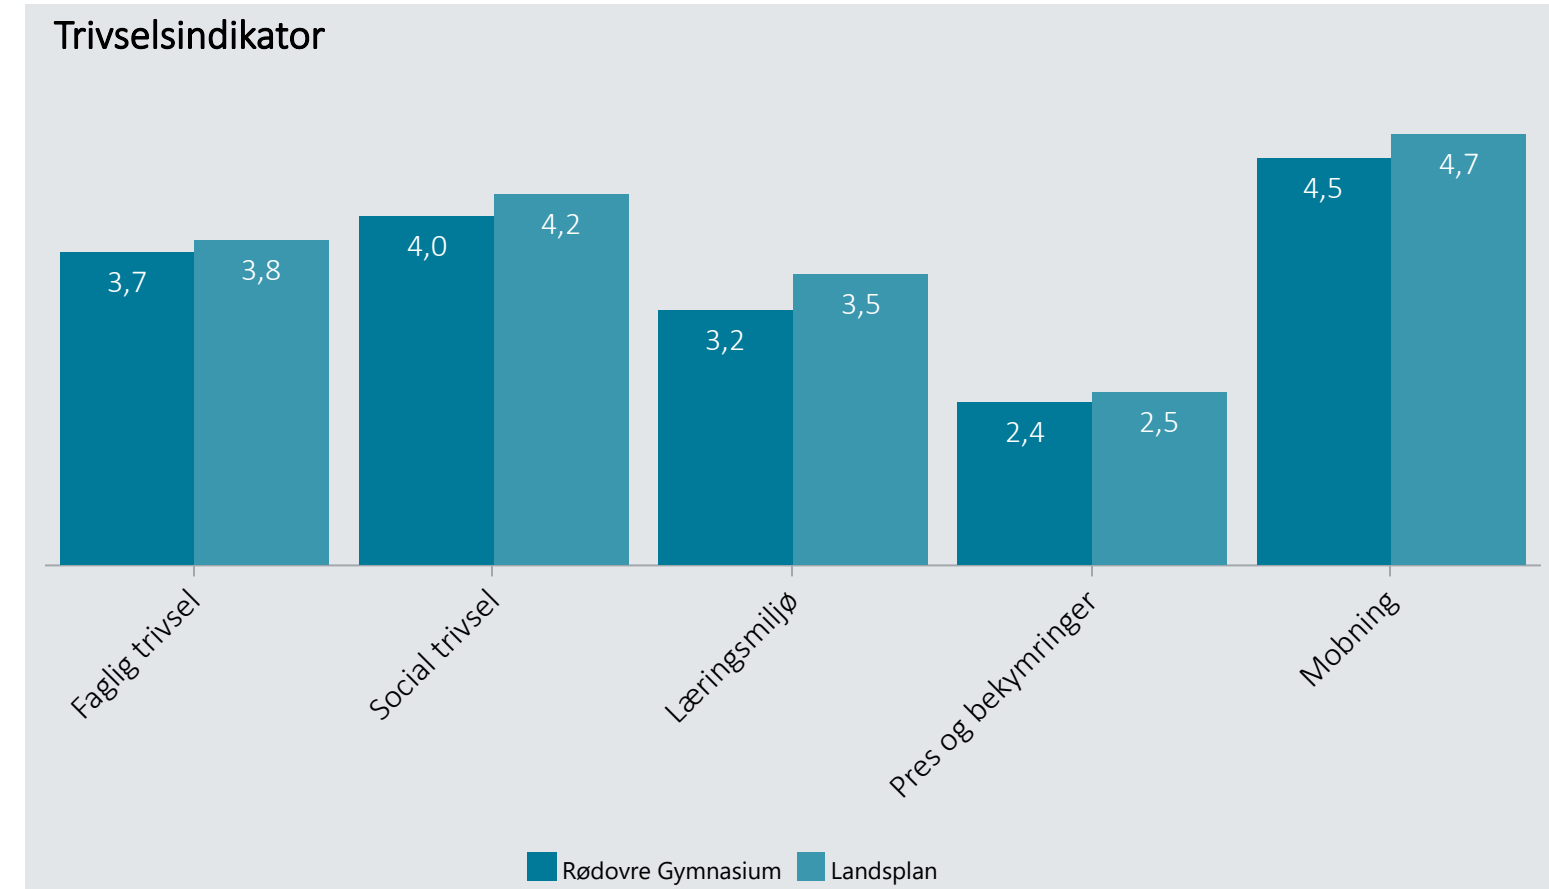

# Oversigt over elevtrivsel

Dashboardet giver et overblik over trivslen på en valgt afdeling i 2023

Rødovre Gymnasium, Stx

Vælg år/Nulstil år ↓

- 2023
- 2022
- 2021
- 2020

Eksporter til PDF: 

Klik på en indikator-knap nedenfor for at se de tilhørende svarfordelinger for en valgt afdeling.