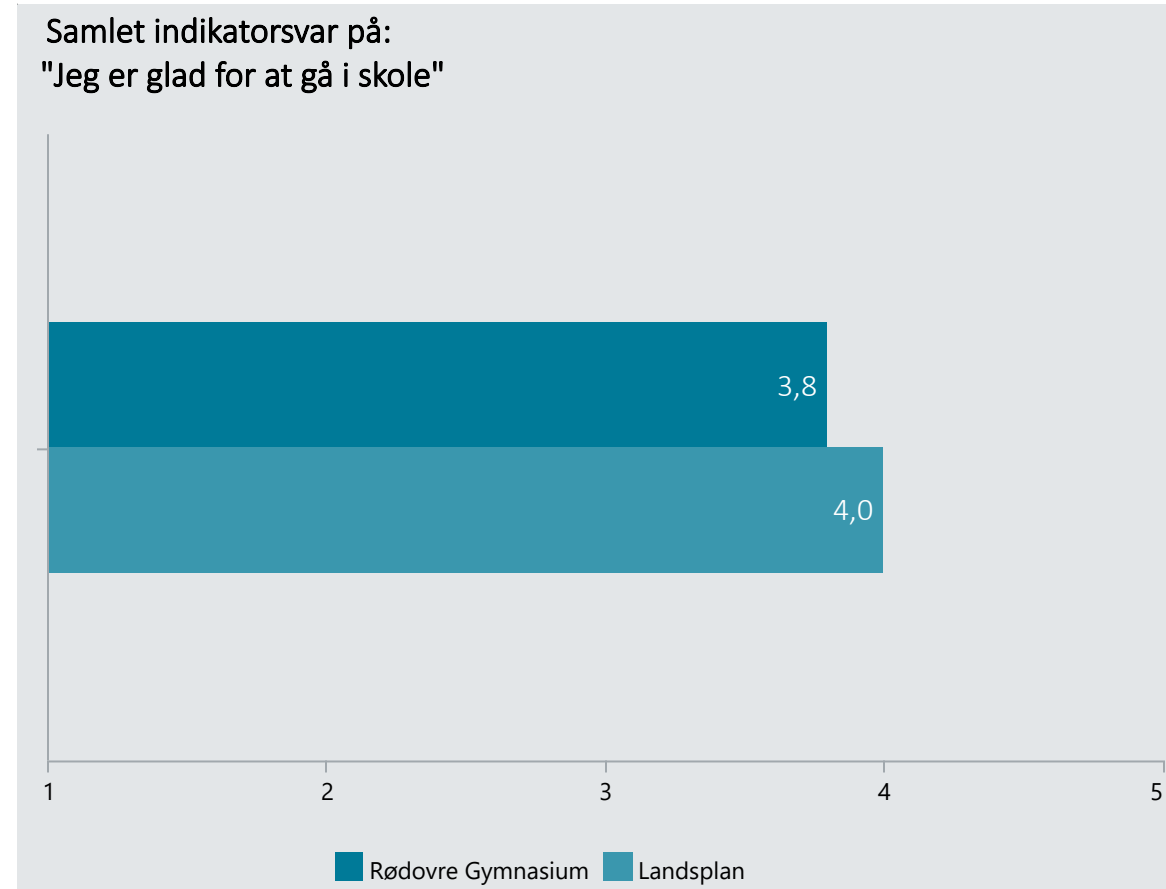

# Oversigt over elevtrivsel

Dashboardet giver et overblik over trivslen på en valgt afdeling i 2023

Rødovre Gymnasium, Stx

Vælg år/Nulstil år ↓

- 2023
- 2022
- 2021
- 2020

Eksporter til PDF: 

Klik på en indikator-knap nedenfor for at se de tilhørende svarfordelinger for en valgt afdeling.